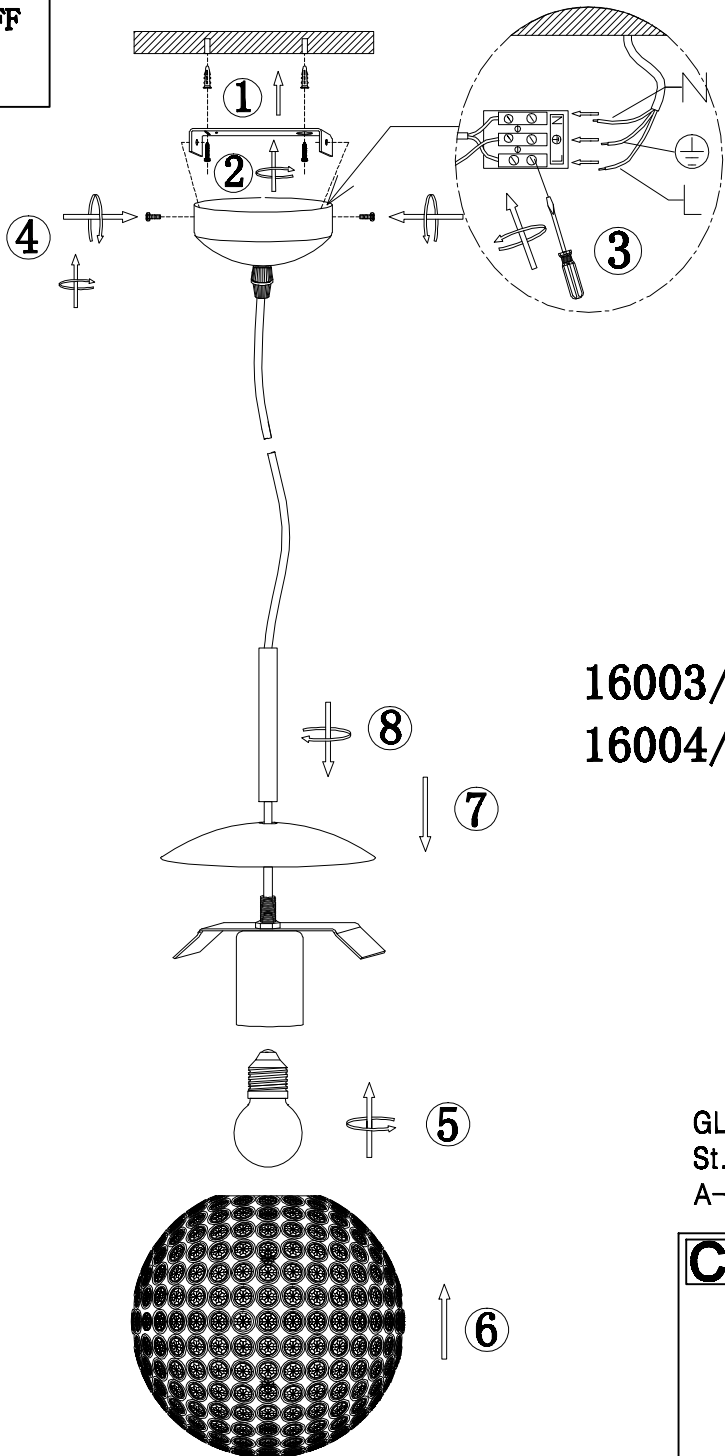

GLOBO

LIGHTING

www.globo-lighting.com

B

16003/16030/16031
16004/16032/16033

GLOBO Handels GmbH
St. Peter 38
A-9184 St.Jakob / Rosental